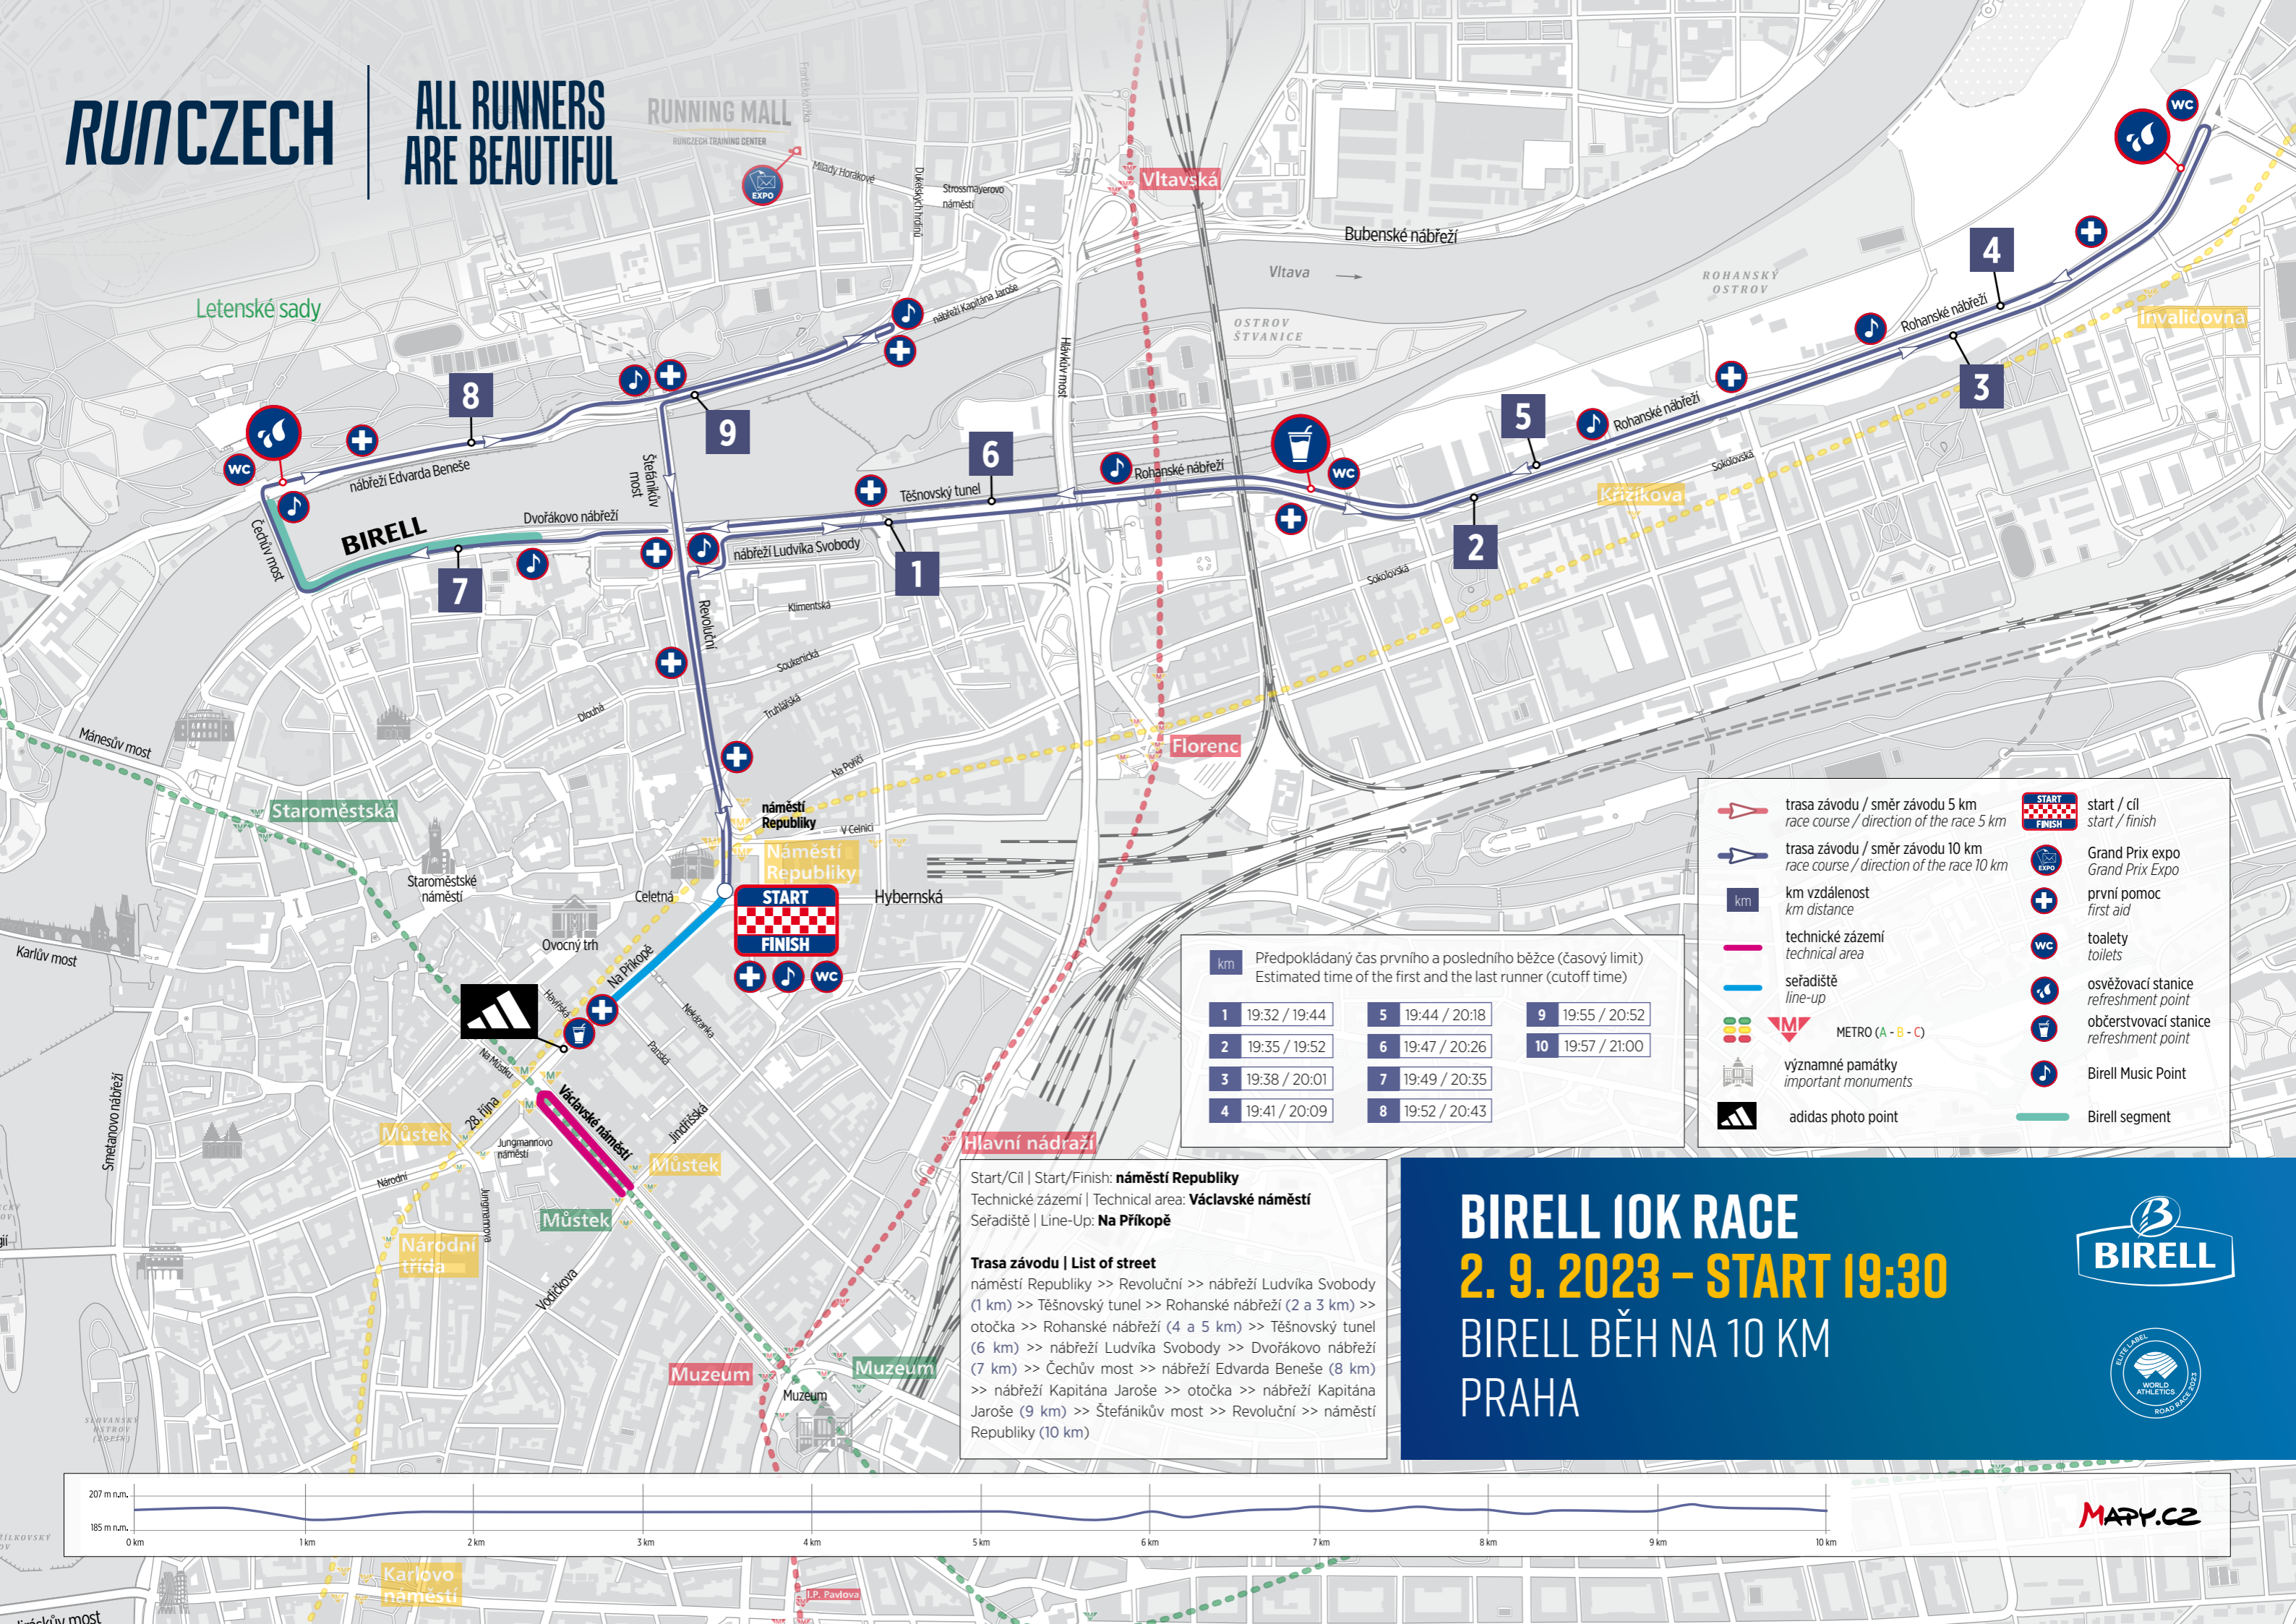

## ALL RUNNERS ARE BEAUTIFUL

RUNNING MALL  
RUNCZECH TRAINING CENTER

	trasa závodu / směr závodu 5 km race course / direction of the race 5 km		start / cíl start / finish
	trasa závodu / směr závodu 10 km race course / direction of the race 10 km		Grand Prix expo Grand Prix Expo
	km vzdálenost km distance		první pomoc first aid
	technické zázemí technical area		toalety toilets
	seřadiště line-up		osvěžovací stanice refreshment point
	METRO (A - B - C)		občerstvovací stanice refreshment point
	významné památky important monuments		Birell Music Point
	adidas photo point		Birell segment

Start/Cíl | Start/Finish: **náměstí Republiky**  
 Technické zázemí | Technical area: **Václavské náměstí**  
 Seřadiště | Line-Up: **Na Příkopě**

**Trasa závodu | List of street**  
 náměstí Republiky >> Revoluční >> nábreží Ludvíka Svobody (1 km) >> Těšnovský tunel >> Rohanské nábreží (2 a 3 km) >> otočka >> Rohanské nábreží (4 a 5 km) >> Těšnovský tunel (6 km) >> nábreží Ludvíka Svobody >> Dvořákovo nábreží (7 km) >> Čechův most >> nábreží Edvarda Beneše (8 km) >> nábreží Kapitána Jaroše >> otočka >> nábreží Kapitána Jaroše (9 km) >> Štefánikův most >> Revoluční >> náměstí Republiky (10 km)

## 2. 9. 2023 – START 19:30

### BIRELL BĚH NA 10 KM PRAHA

MAPY.CZ