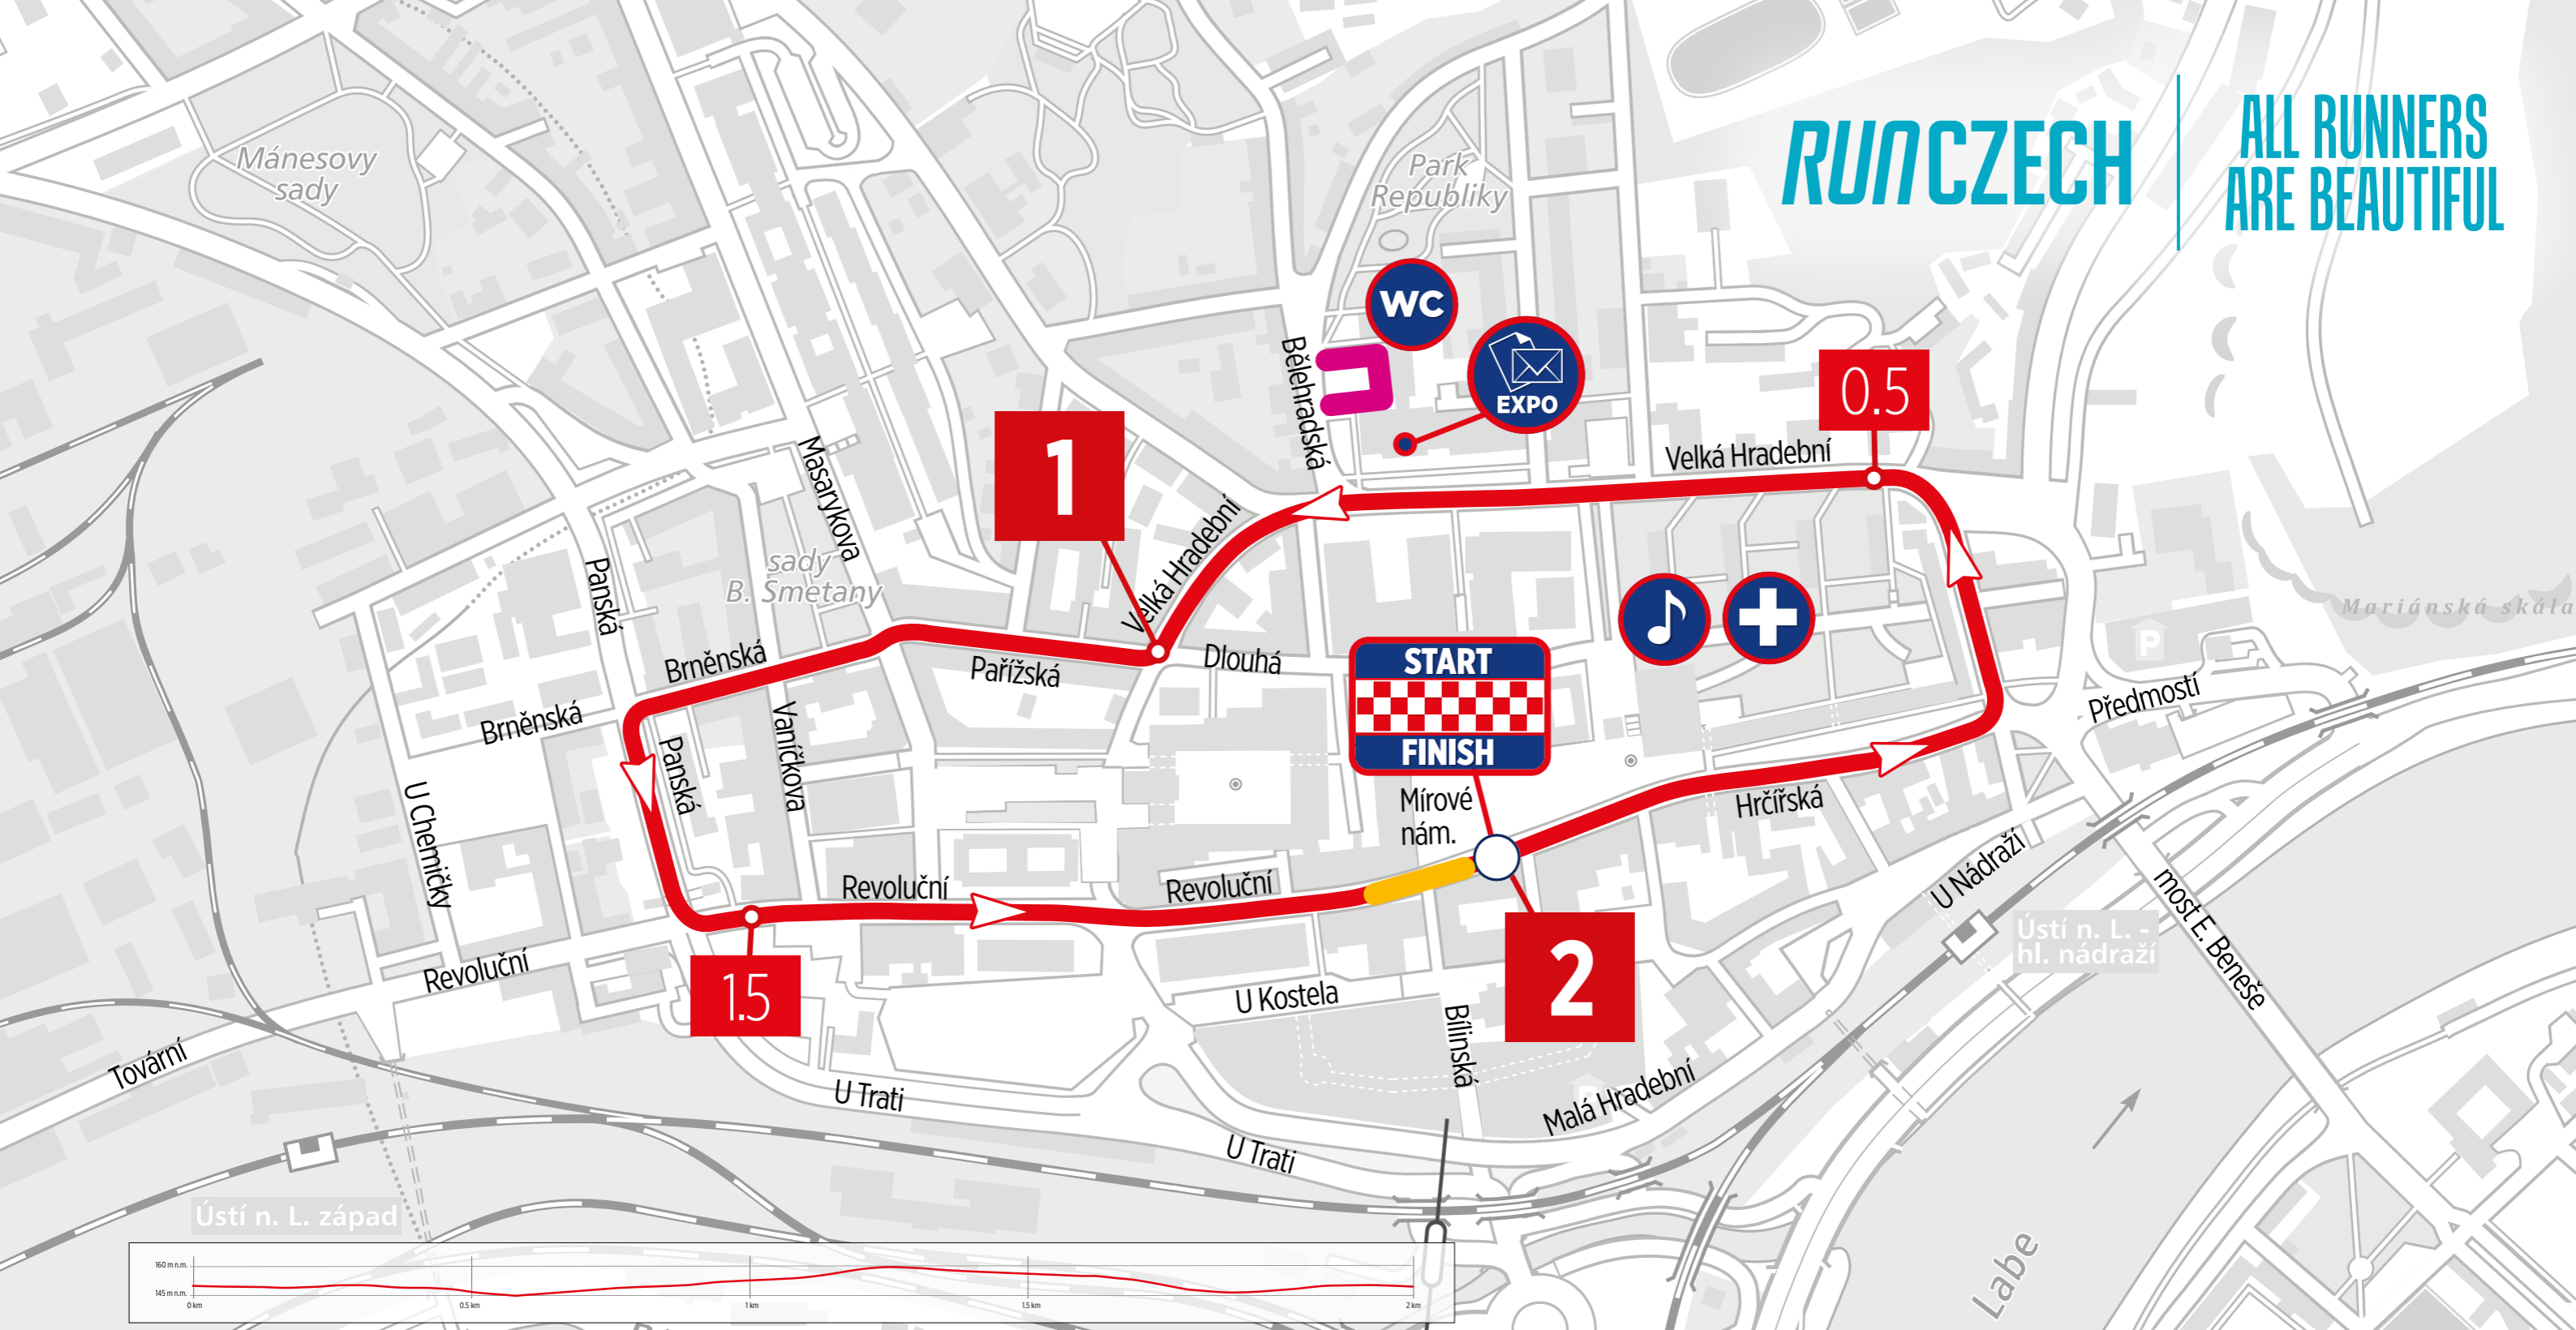

RUNCZECH

ALL RUNNERS
ARE BEAUTIFUL

SPOLCHEMIE ČESKÝ POHÁR V PARA CYKLISTICE

17. 9. 2022 – START 13:00

SPOLCHEMIE CZECH CUP IN PARA CYCLING

SPOLCHEMIE

RUNCZECH

Start/Cíl | Start/Finish: **Mírové náměstí / Mírové square**
Seřadiště | Line-Up: **Mírové náměstí / Mírové square**

Trasa závodu | List of street

Mírové náměstí – Hrnčířská – Velká Hradební – Pařížská – Brněnská – Panská – Revoluční – Mírové náměstí

- trasa závodu / směr závodu
race course / direction of the race
- km vzdálenost
km distance
- seřadiště
line-up
- technické zázemí
technical area
- start / cíl
start / finish