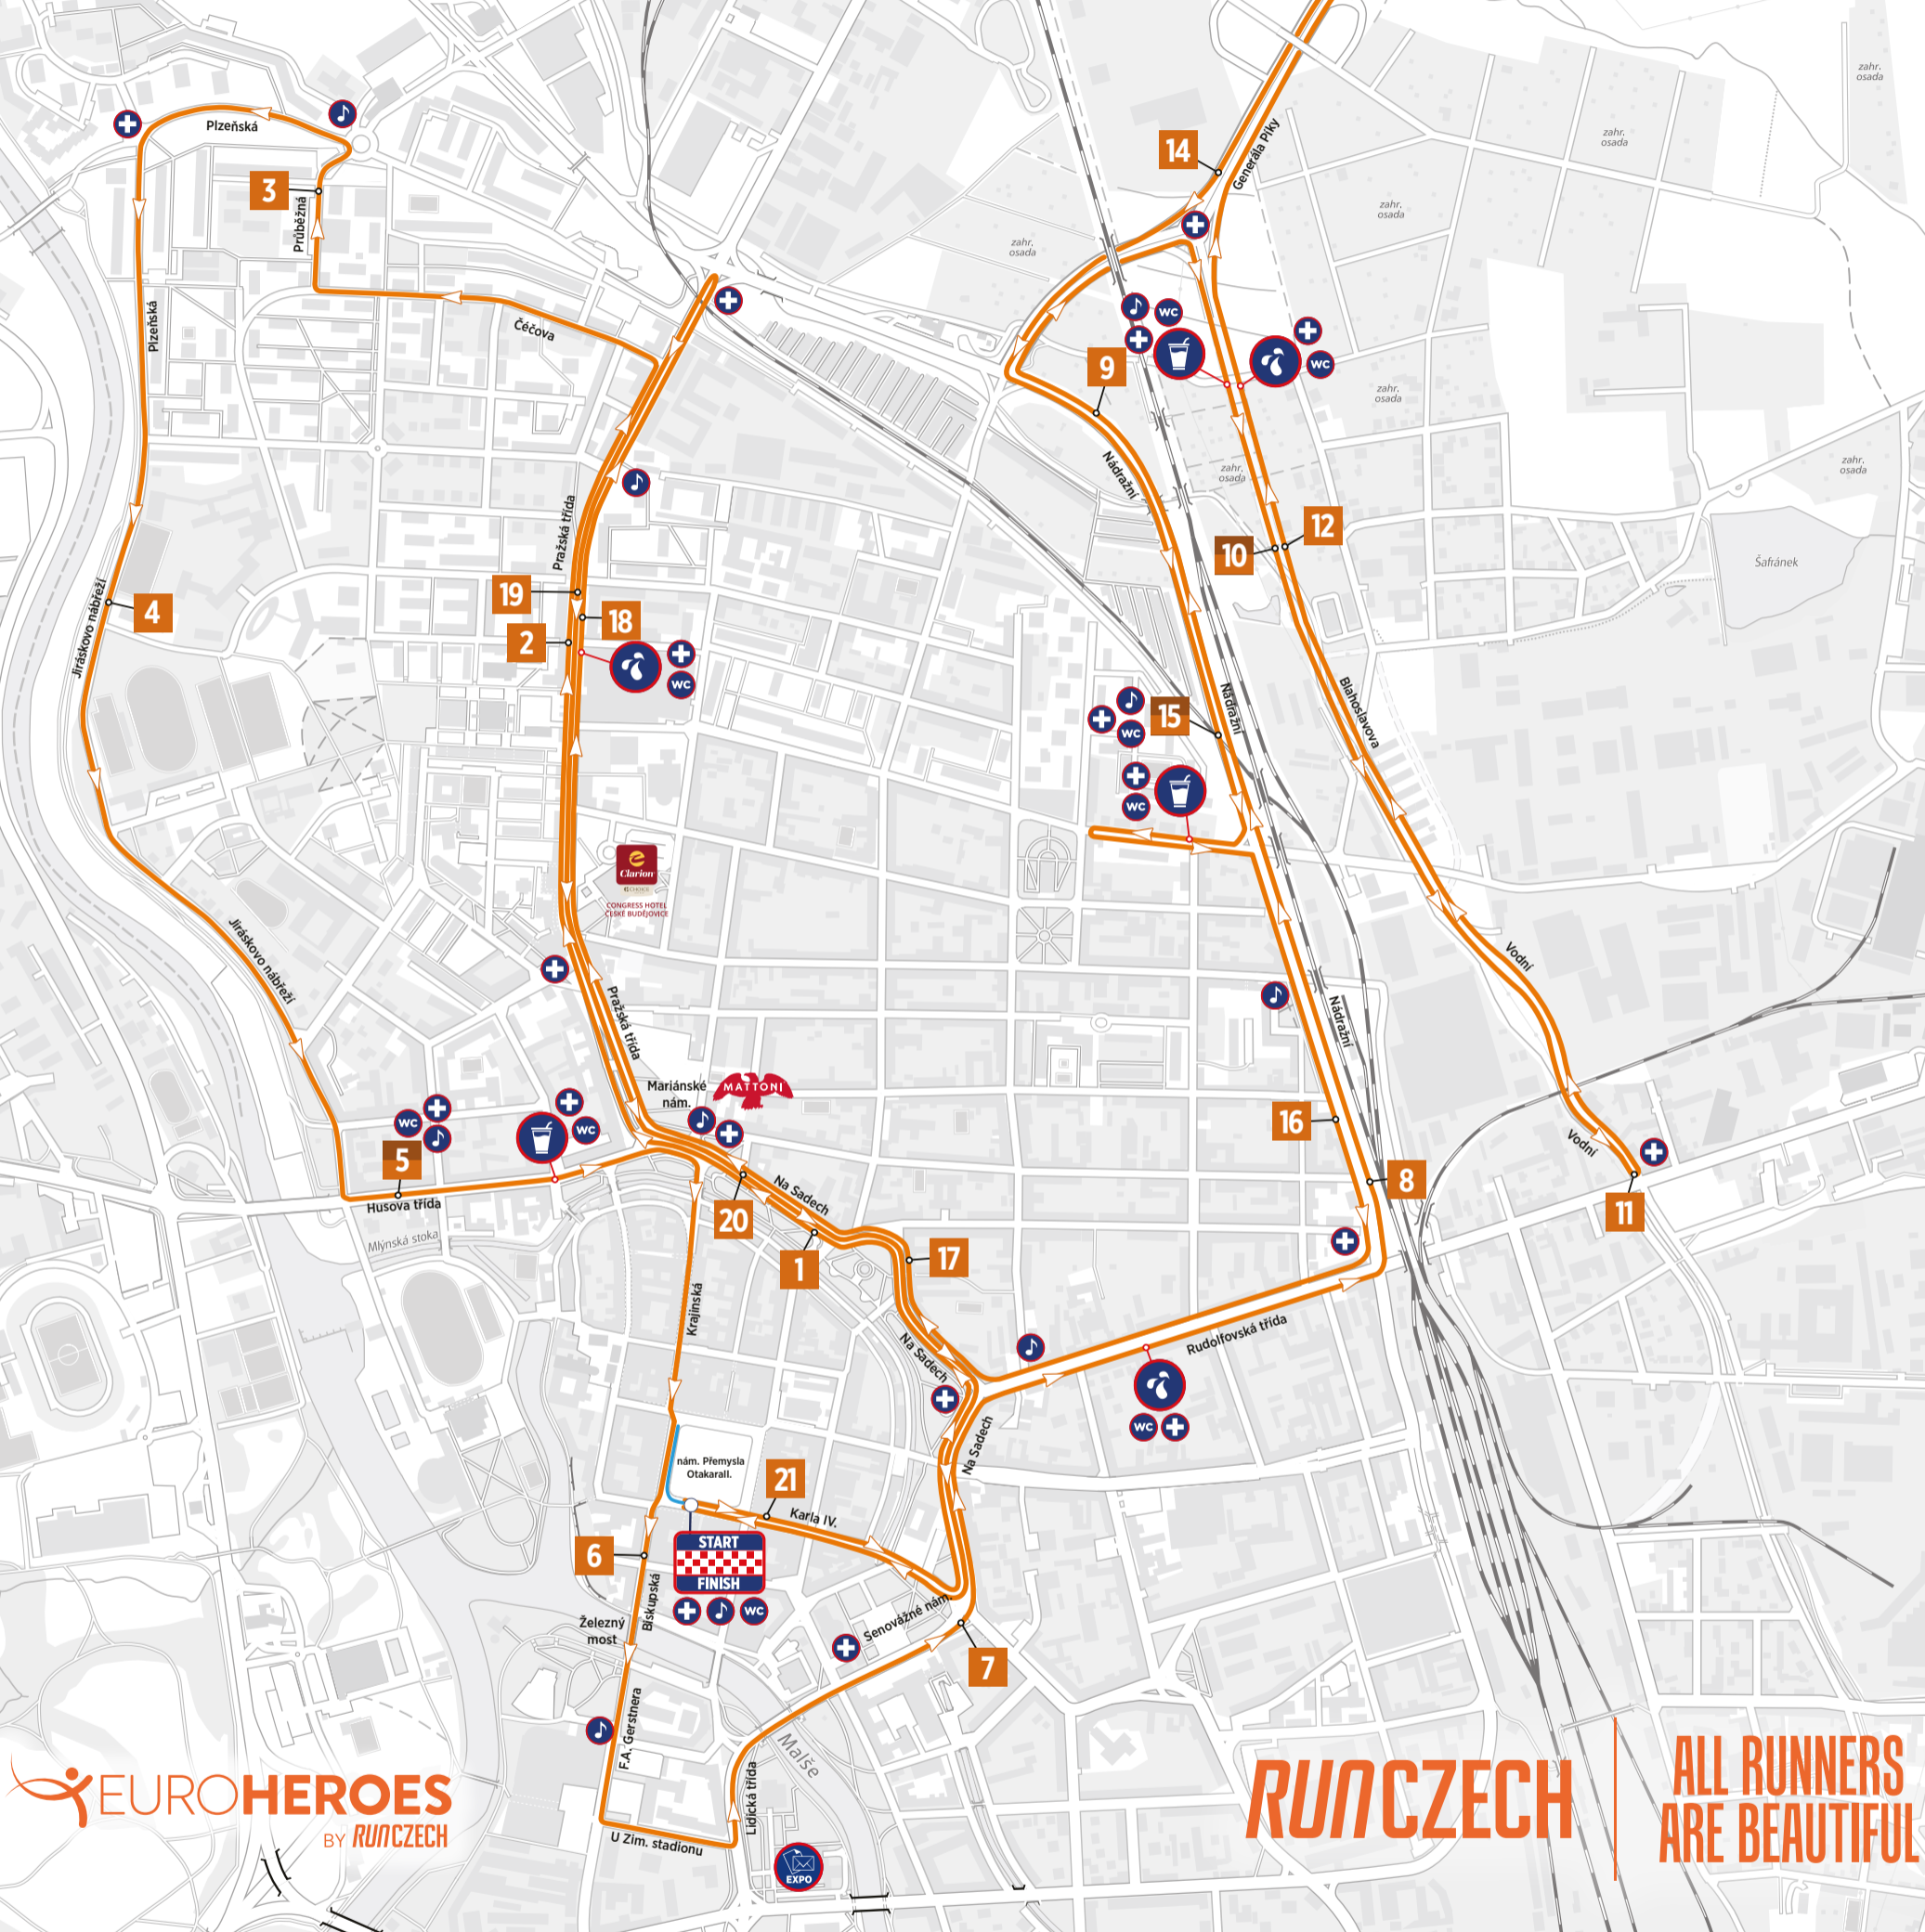

**trasa závodu/ směr závodu**  
race course/ direction of the race

**km**  
km vzdálenost  
km distance

**předávací místo 2Run**  
2Run relay exchange

**TECHNICAL AREA**  
technické zázemí  
technical area

**seřadiště**  
line-up

**START FINISH**  
start / cíl  
start / finish

**EXPO**  
Running Expo  
Running Expo

**občerstvovací stanice**  
refreshment point

**osvěžovací stanice**  
sponges point

**první pomoc**  
first aid

**hudební produkce**  
music point

**WC**  
toalety  
toilets

**km** Předpokládaný čas prvního a posledního běžce (časový limit)  
Estimated time of the first and the last runner (cutoff time)

1	19:03 / 19:14	8	19:23 / 20:12	15	19:43 / 21:10
2	19:06 / 19:22	9	19:26 / 20:20	16	19:46 / 21:18
3	19:09 / 19:30	10	19:28 / 20:28	17	19:48 / 21:26
4	19:11 / 19:39	11	19:31 / 20:36	18	19:51 / 21:34
5	19:14 / 19:47	12	19:34 / 20:45	19	19:54 / 21:43
6	19:17 / 19:55	13	19:37 / 20:53	20	19:57 / 21:51
7	19:20 / 20:03	14	19:40 / 21:01	21	20:00 / 22:00

**EUROHEROES**  
BY **RUNCZECH**

**RUNCZECH** | ALL RUNNERS ARE BEAUTIFUL

**Start/Cíl | Start/Finish: nám. Přemysla Otakara II.;**  
**Trasa závodu | List of streets:**

Start » nám. Přemysla Otakara II. » Karla IV. » Senovážné nám. » Na Sadech (1 km) » Mariánské nám. » Pražská tř. (2 km) » Čecova » Průběžná (3 km) » Plzeňská » Jiráskovo nábř. (4 km) » Husova tř. (5 km) » Mariánské nám. » Krajínská » nám. Přemysla Otakara II. » Biskupská (6 km) » Železný most » F. A. Gerstnera » U Zimního stadionu » Lidická tř. (7 km) » Senovážné nám. » Na Sadech » Rudolfovská tř. » Nádražní (8 km) » (9 km) » Generála Píky (10 km) » (11 km) otočka/turn » Vodní (12 km) » Generála Píky (13 km) » otočka/turn » Generála Píky (14 km) » Nádražní (15 km) » Pekárenská » Nádražní (16 km) » Rudolfovská tř. » Na Sadech (17 km) » Mariánské nám. » Pražská tř. (18 km) » otočka/turn » Pražská tř. (19 km) » Mariánské nám. » Na Sadech (20 km) » Senovážné nám. » Karla IV. (21 km) » nám. Přemysla Otakara II.