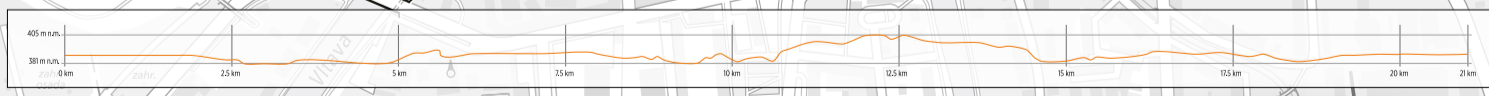

Start/Cíl | Start/Finish: nám. Přemysla Otakara II.;
Trasa závodu | List of streets:

Start » nám. Přemysla Otakara II. » Karla IV. » Senovážné nám. » Na Sadech (1 km) » Mariánské nám. » Pražská tř. (2 km) » Čecova » Průběžná (3 km) » Plzeňská » Jiráskovo nábř. (4 km) » Husova tř. (5 km) » Mariánské nám. » Krajínská » nám. Přemysla Otakara II. » Biskupská (6 km) » Železný most » F. A. Gerstnera » U Zimního stadionu » Lidická tř. (7 km) » Senovážné nám. » Na Sadech » Rudolfovská tř. » Nádražní (8 km) » (9 km) » Generála Píky (10 km) » (11 km) otočka/turn » Vodní (12 km) » Generála Píky (13 km) » otočka/turn » Generála Píky (14 km) » Nádražní (15 km) » Pekárenská » Nádražní (16 km) » Rudolfovská tř. » Na Sadech (17 km) » Mariánské nám. » Pražská tř. (18 km) » otočka/turn » Pražská tř. (19 km) » Mariánské nám. » Na Sadech (20 km) » Senovážné nám. » Karla IV. (21 km) » nám. Přemysla Otakara II.

» Cíl / Finish.v

MATTONI
ČESKÉ BUDĚJOVICE HALF MARATHON
3. 6. 2023 - START 19:00
MATTONI 1/2 MARATON ČESKÉ BUDĚJOVICE