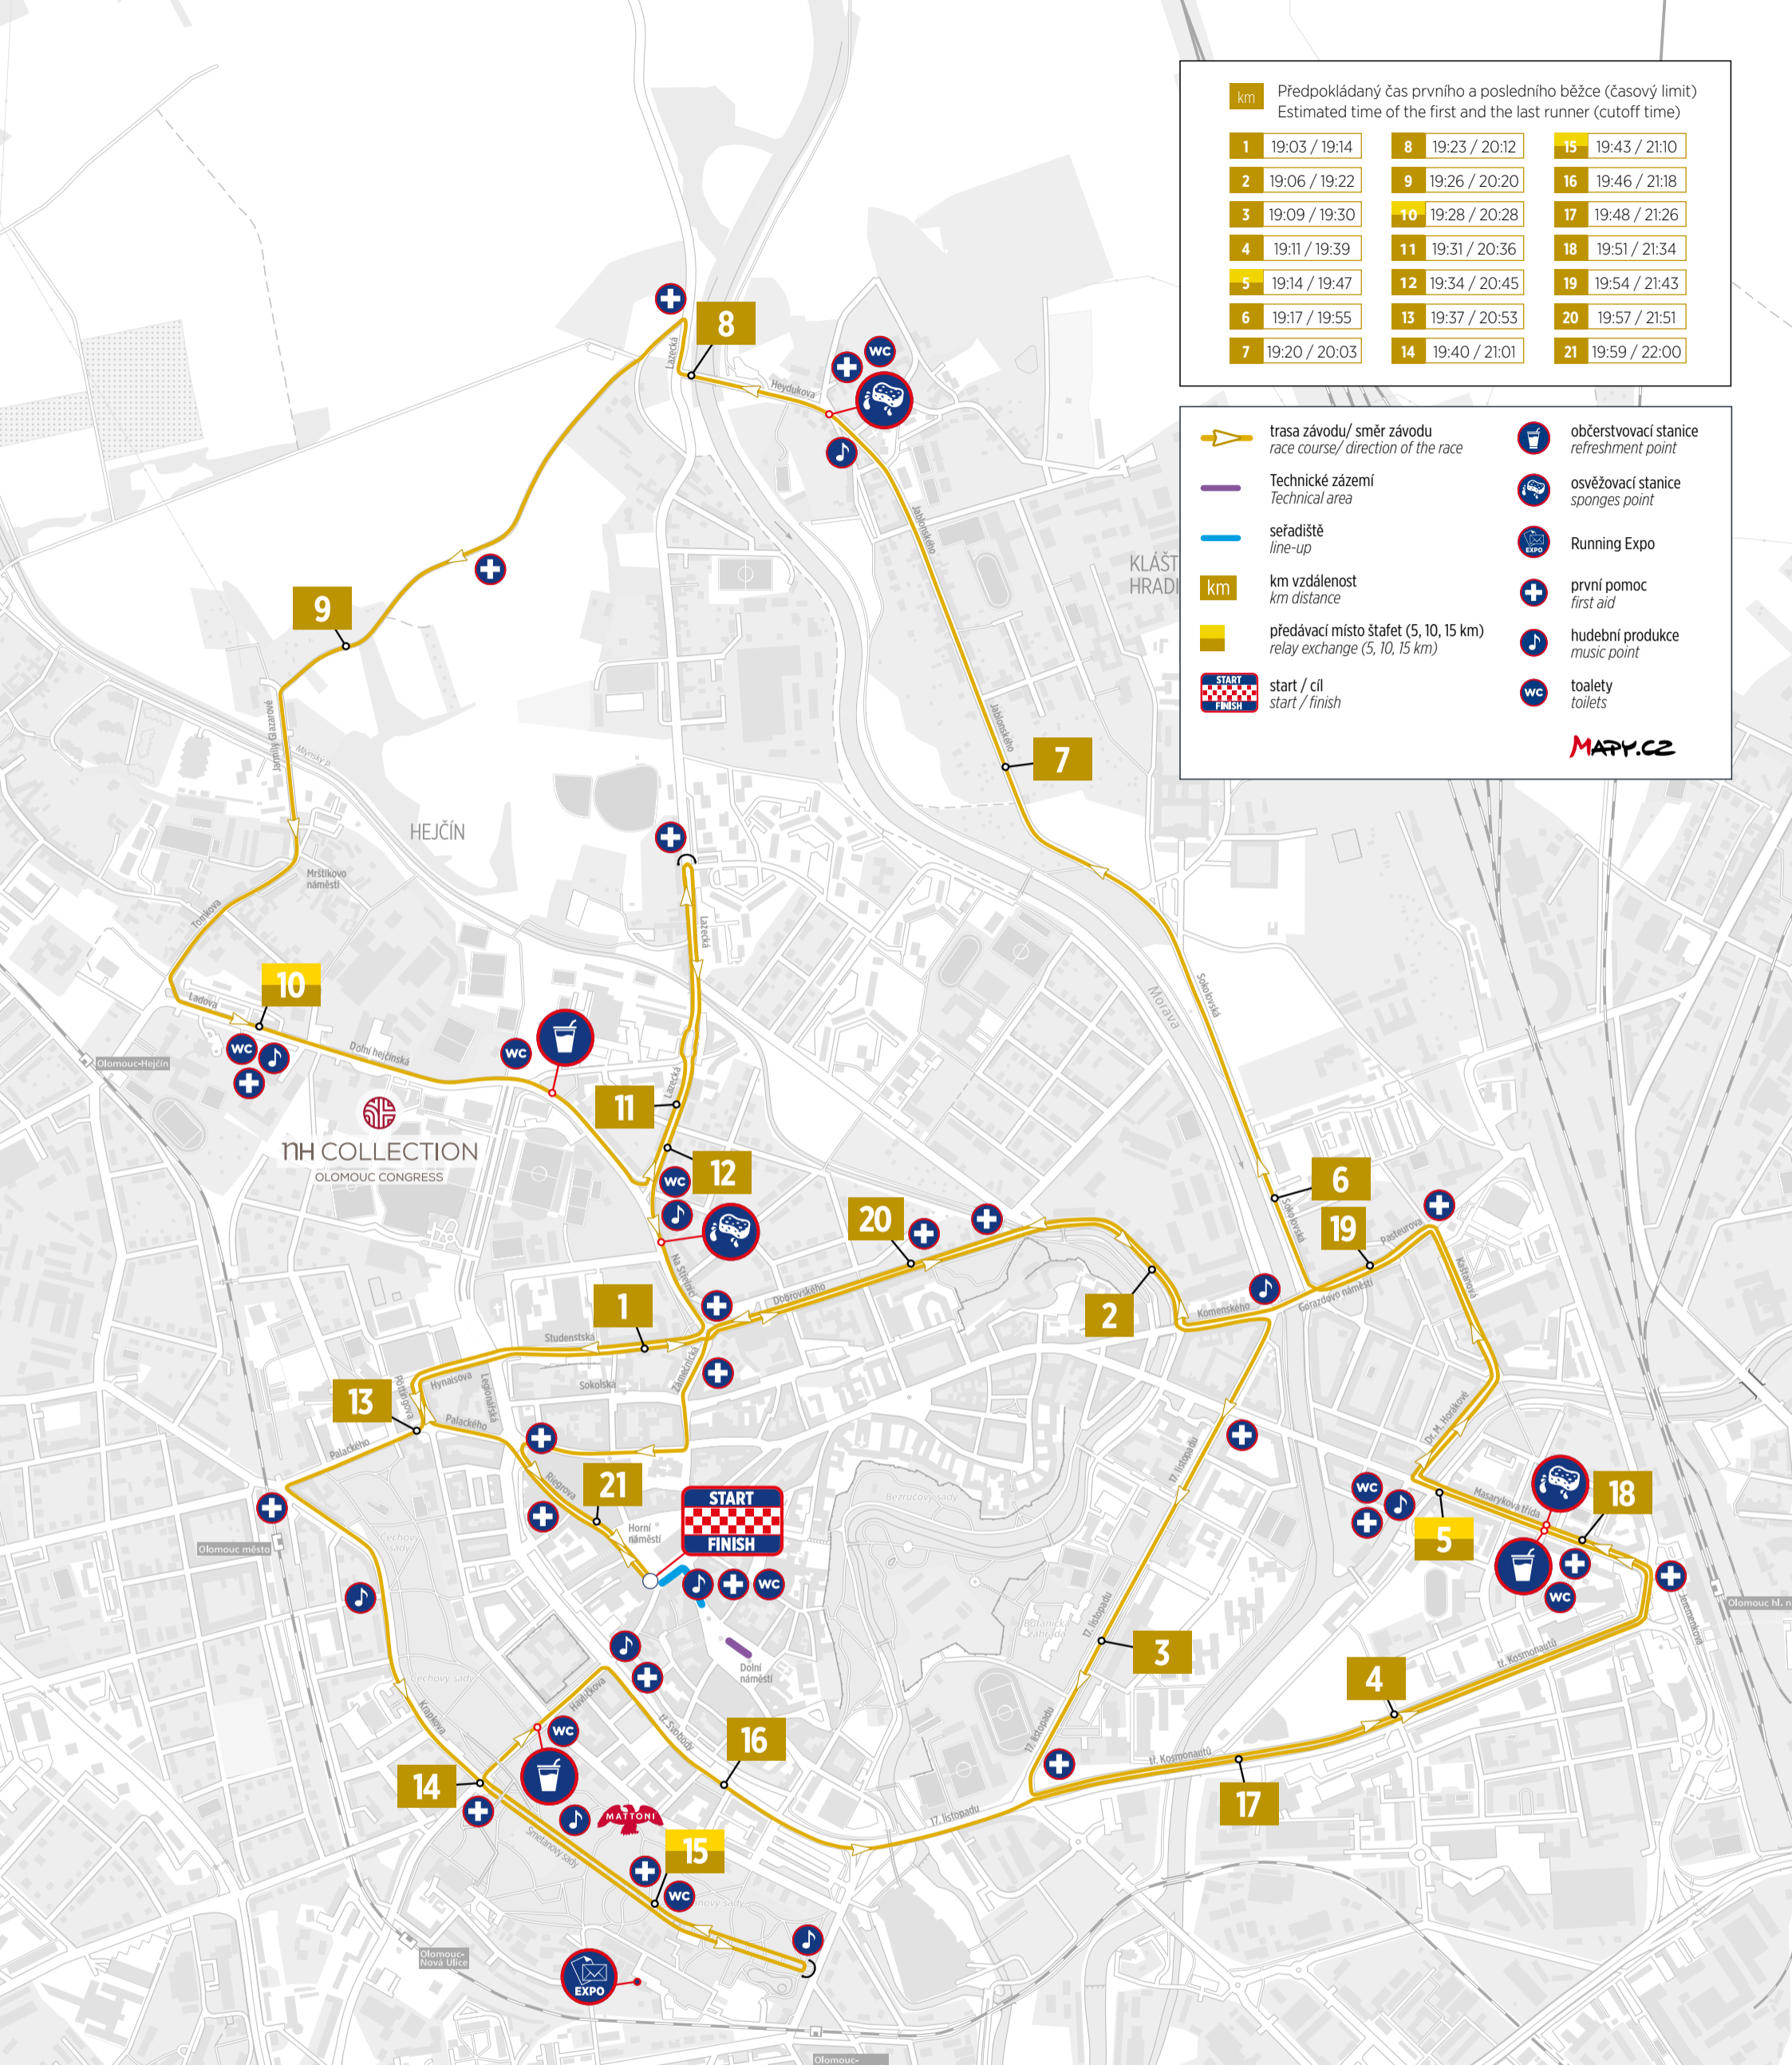

trasa závodu/ směr závodu race course/ direction of the race	občerstvovací stanice refreshment point
Technické zázemí Technical area	osvěžovací stanice sponges point
seřadíště line-up	Running Expo
km vzdálenost km distance	první pomoc first aid
předávací místo štafet (5, 10, 15 km) relay exchange (5, 10, 15 km)	hudební produkce music point
start / cíl start / finish	toalety toilets

**MAPY.CZ**

Start/Cíl | Start/Finish // Seřadíště | Line-Up: **Horní náměstí/square**  
 Technické zázemí | Technical area: **Dolní náměstí/square**

**Trasa závodu | List of streets**  
 Start » Horní náměstí » Riegrova » Palackého » Pöttingova » Studentská (1 km) » Dobrovského (2 km) » Komenského » Husova » 17. listopadu (3 km) » tř. Kosmonautů (4 km) » Jeremenkova » Masarykova třída (5 km) » Dr. M. Horákové » Kaštanová » Pasteurova » Sokolovská (6 km) » Jablonského (7 km) » Heydukova (8 km) » Lazecká » Jarmily Glazarové (9 km) » Mrštíkovo náměstí » Tomkova » Ladova (10 km) » Dolní hejčínská » Na Střelnici » Lazecká (11 km) » Lazecká - otočka/turn » Lazecká (12 km) » Na Střelnici » Studentská » Hynaisova » Pöttingova (13 km) » Palackého » Krapkova (14 km) » Smetanovy sady - otočka/turn » Smetanovy sady (15 km) » Smetanovy sady » Havlíčkova » tř. Svobody (16 km) » 17. listopadu » tř. Kosmonautů (17 km) » Jeremenkova » Masarykova třída (18 km) » Dr. M. Horákové » Kaštanová » Pasteurova (19 km) » Gorazdovo náměstí » Komenského » Dobrovského (20 km) » Zámečnická » 8. května » Legionářská » Riegrova (21 km) » Horní náměstí » Cíl / Finish