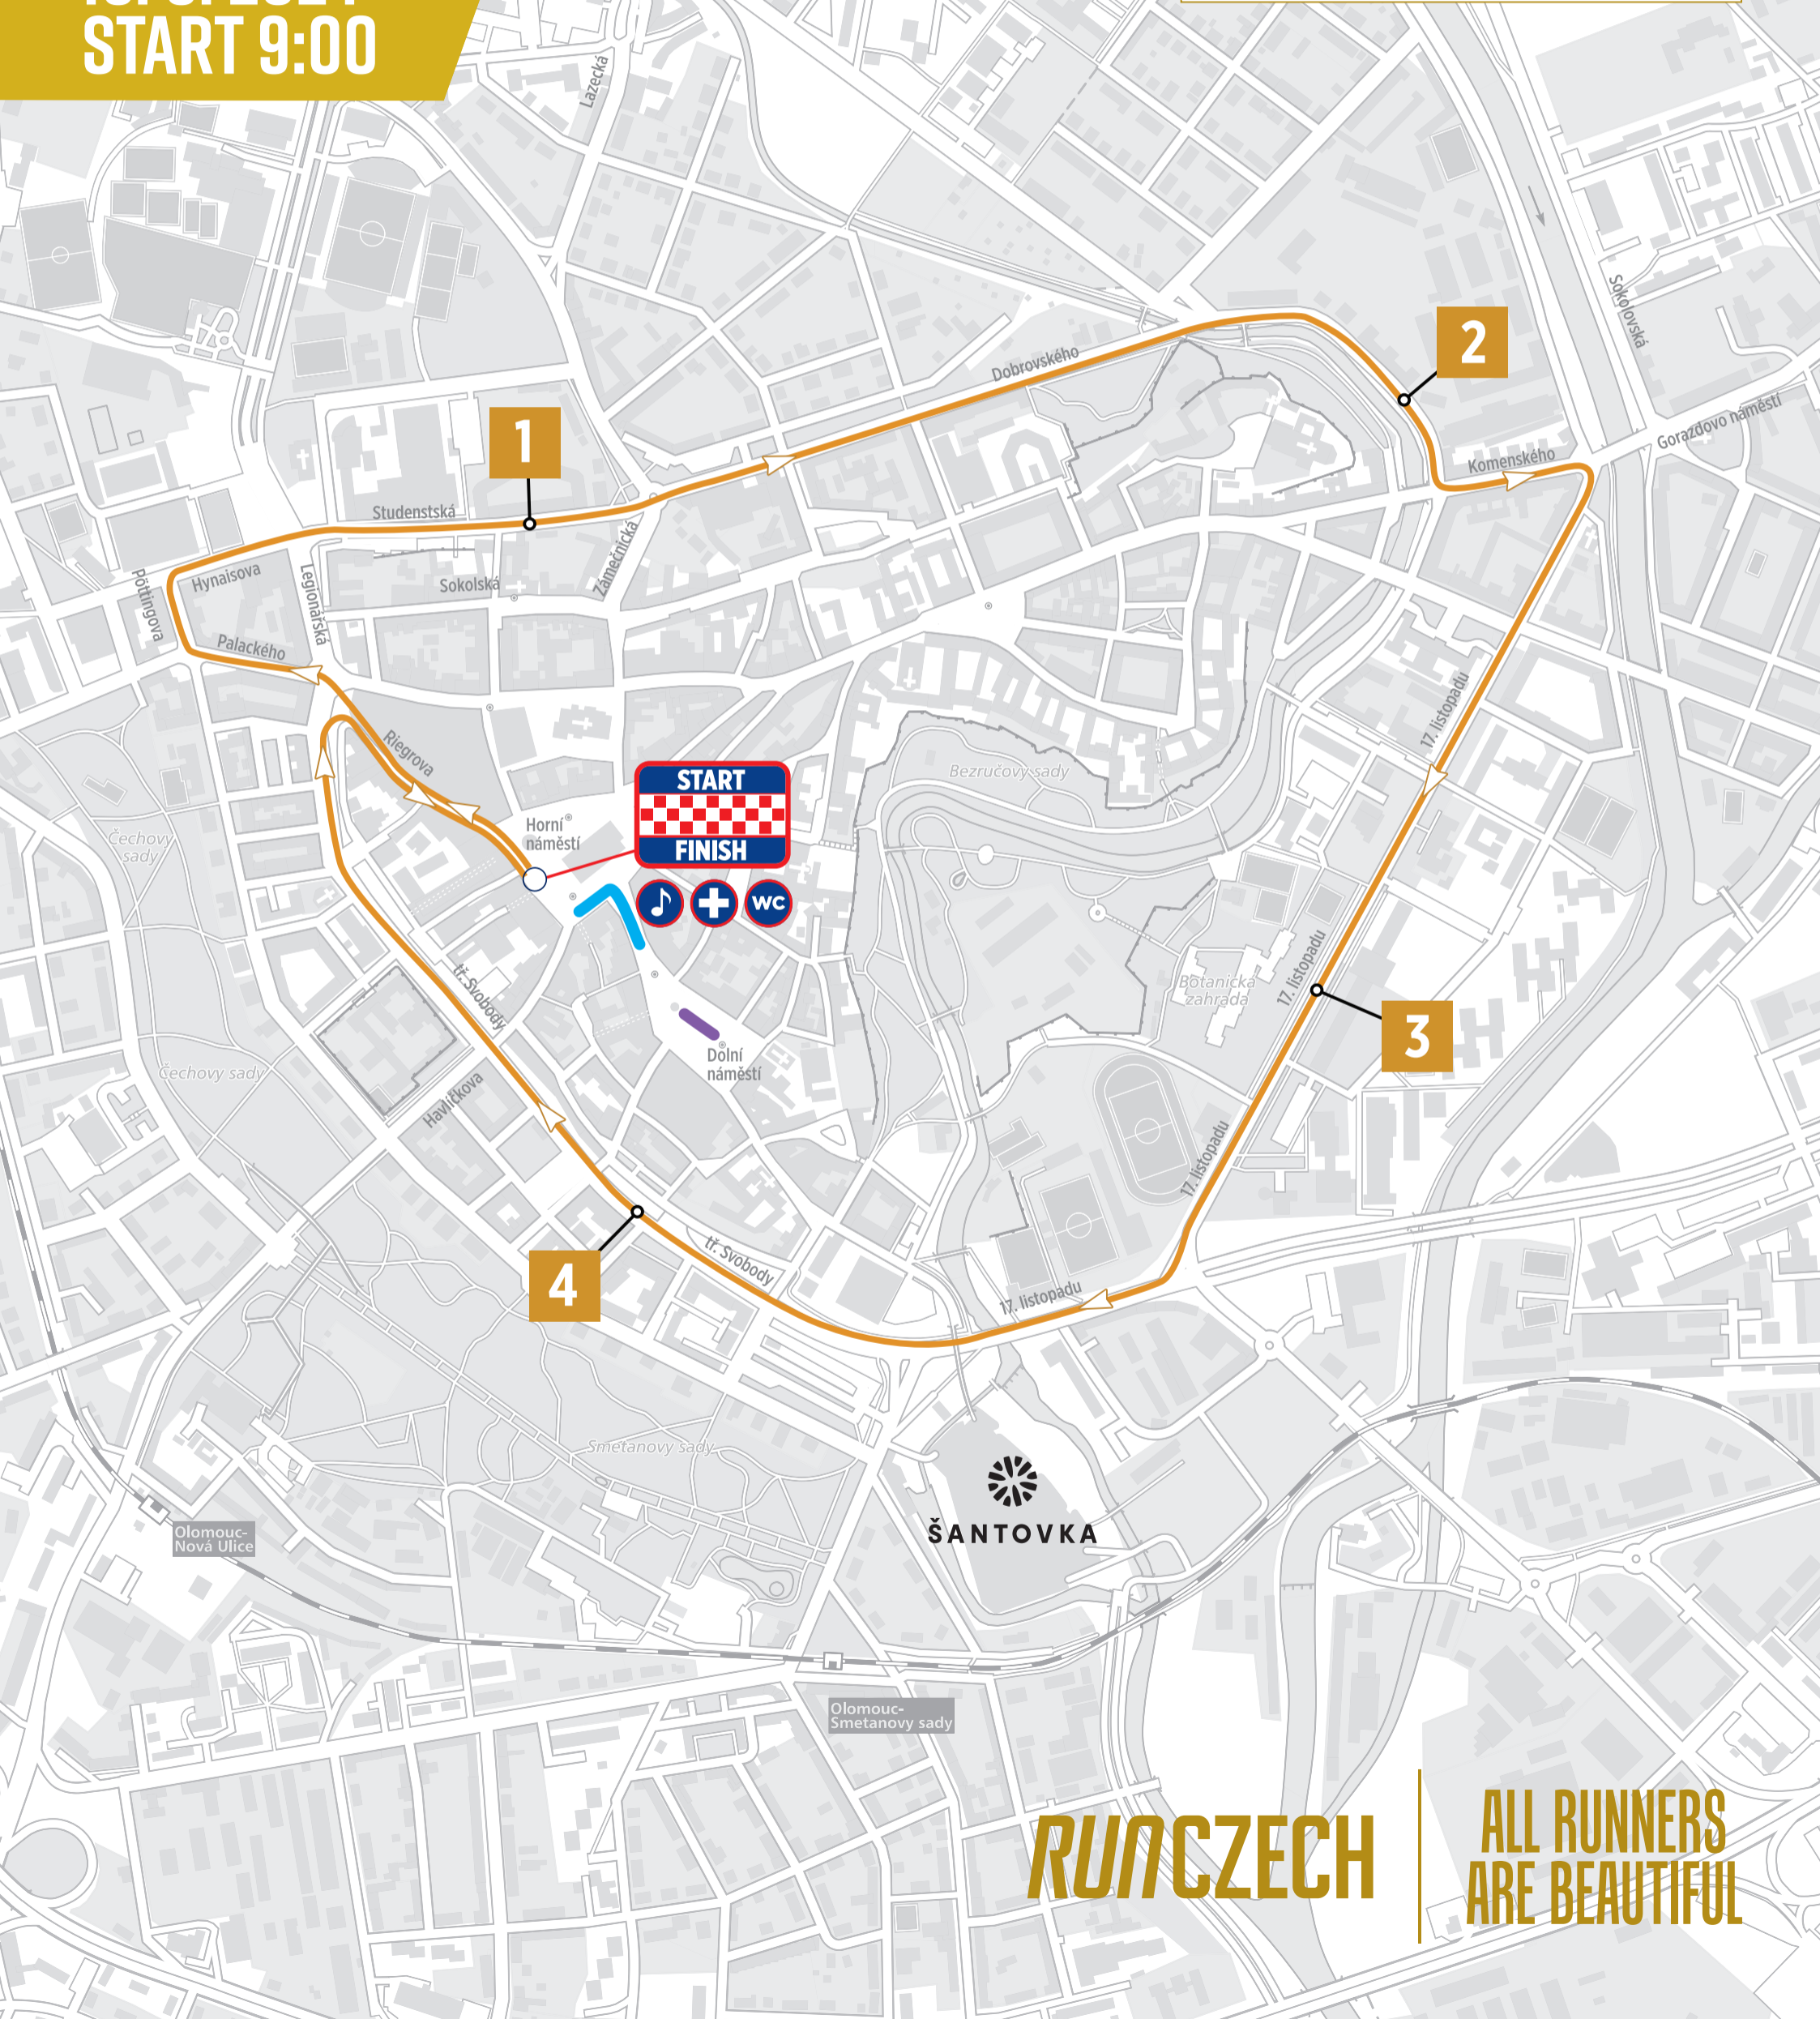

MATTONI OLOMOUC RUNNING FESTIVAL

ŠANTOVKA 5 KM BĚH

15. 6. 2024
START 9:00

km Předpokládaný čas prvního a posledního běžce (časový limit)
Estimated time of the first and the last runner (cutoff time)

1 9:03 / 9:10

4 9:12 / 9:36

2 9:06 / 9:19

5 9:15 / 9:45

3 9:09 / 9:28

MAPPY.CZ

-  trasa závodu / směr závodu
race course / direction of the race
-  Technické zázemí
Technical area
-  seřadiště
line-up
-  km vzdálenost
km distance
-  první pomoc
first aid
-  hudební produkce
music point
-  toalety
toilets
-  start / cíl
start / finish