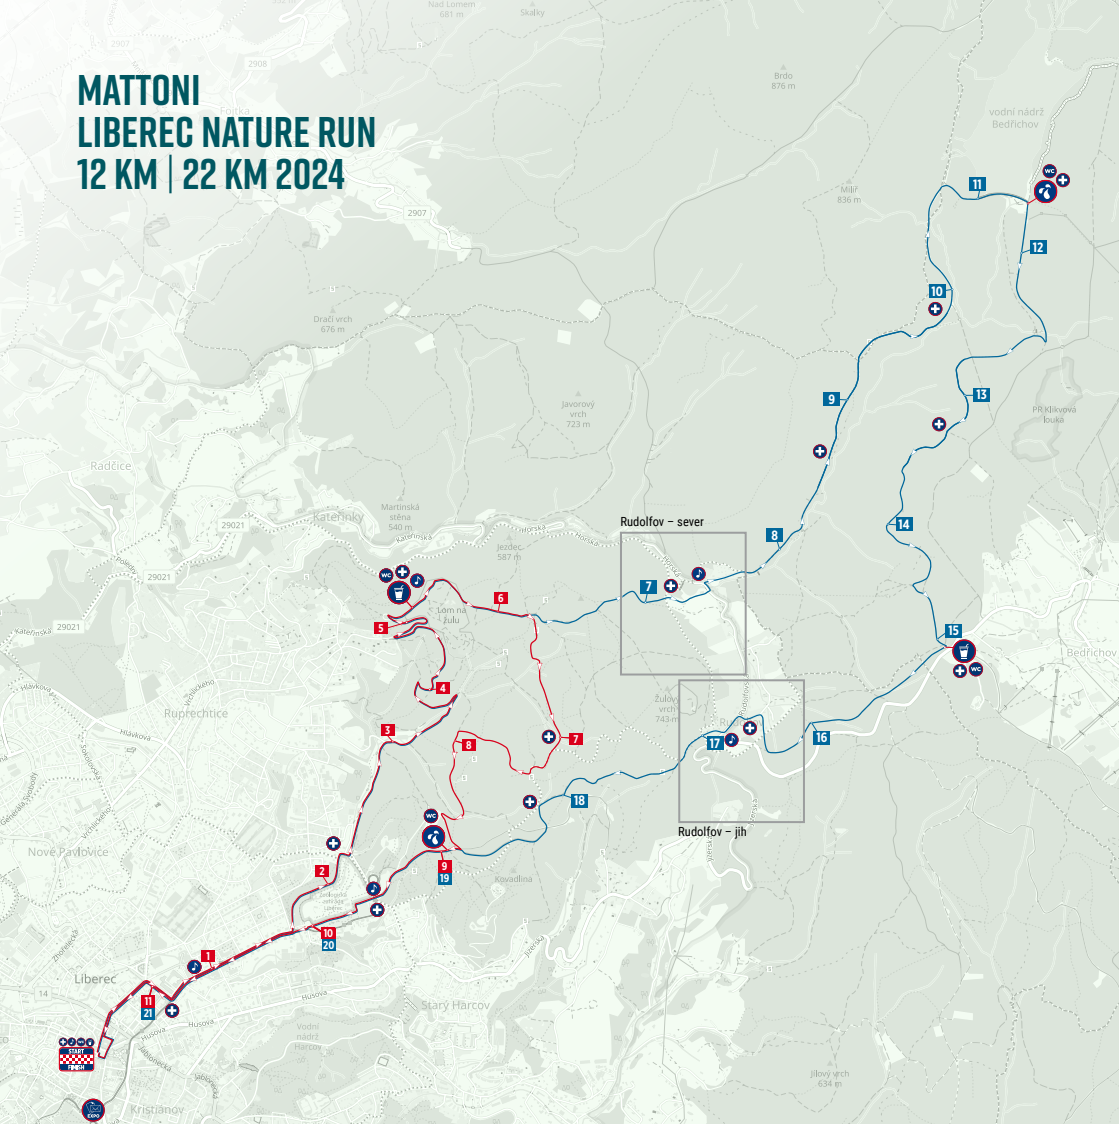

ÚPLNÁ UZAVÍRKA VČETNĚ ZÁKAZU ZASTAVENÍ (PARKOVÁNÍ):

- Sokolovské náměstí: 4. 10. 6:00 – 5. 10. 20:00
- Nám dr. E. Beneše: 4. 10. 8:00 – 5. 10. 20:00

A v sobotu 5. 10. po trase závodu v ulicích: Železná 7:30 – 16:00 | Rumjancevova 9:30 – 16:00 | Šamánkova 9:30 – 16:00 | Voronežská 9:30 – 16:00 | Masarykova 10:30 – 16:00 | Na Vyhliďce (směr k lomu Ligranit) 10:30 – cca 13:30 | 5. květná (v úseku Šamánkova – Voronežská) 09:30 – 10:45 | U Zoologické zahrady 10:30 – cca 12:15 | Javorová 10:30 – cca 12:45 | Sovova 10:30 – cca 12:45 | Lidové sady 11:45 – 14:30 | Rudolfovská 11:30 – 15:00 | K Černé Nise 11:30 – 13:30 | Nastoupilova 11:30 – 15:00 | U Vleku 11:30 – 15:00

NA TRASE ZÁVODU JSOU UMOŽNĚNY TYTO PŘÍČNÉ PŘEJEZDY (viz. mapa 1.)

Lokalita Rudolfov – průjezd Rudolfovskou ulicí s opatrností povolen ve směru od Horské i Jizerské.

Bedřichovská ulice – ve směru od Jizerské zcela bez omezení.

- trasa závodu
- vjezd/výjezd
- příčný přejezd

ul. Sovova
průjezdna mimo
10.30-12.45

Jižní část:
Česká chalupa

Severní část:
Malá vodní elektrárna

MATTONI LIBEREC NATURE RUN 12 KM | 22 KM 2024

Nové značky

-  trasa závodu / směr závodu – 12 km
race course / direction of the race – 12 km
-  km vzdálenost – závod na 12 km
km distance – 12 km race
-  trasa závodu / směr závodu – 22 km
race course / direction of the race – 22 km
-  km vzdálenost – závod na 22 km
km distance – 22 km race
-  start / cíl
start / finish
-  Running Expo
Running Expo
-  občerstvovací stanice
refreshment point
-  osvěžovací stanice
sponges point
-  první pomoc
first aid
-  hudební produkce
music point
-  toalety
toilets