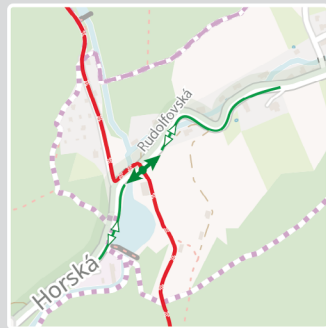

NA TRASE ZÁVODU JSOU UMOŽNĚNY TYTO PŘÍČNÉ PŘEJEZDY (viz. mapa 1.)

Lokalita Rudolfov – průjezd Rudolfovskou ulicí s opatrností povolen ve směru od Horské i Jizerské.

Bedřichovská ulice – ve směru od Jizerské zcela bez omezení.

- trasa závodu
- vjezd/výjezd
- příčný přejezd

ul. Sovova
průjezdna mimo
10.30-12.45

Jižní část:
Česká chalupa

Severní část:
Malá vodní elektrárna

MATTONI LIBEREC NATURE RUN 12 KM | 22 KM 2024

Nové značky

-  trasa závodu / směr závodu – 12 km
race course / direction of the race – 12 km
-  km vzdálenost – závod na 12 km
km distance – 12 km race
-  trasa závodu / směr závodu – 22 km
race course / direction of the race – 22 km
-  km vzdálenost – závod na 22 km
km distance – 22 km race
-  start / cíl
start / finish
-  Running Expo
Running Expo
-  občerstvovací stanice
refreshment point
-  osvěžovací stanice
sponges point
-  první pomoc
first aid
-  hudební produkce
music point
-  toalety
toilets