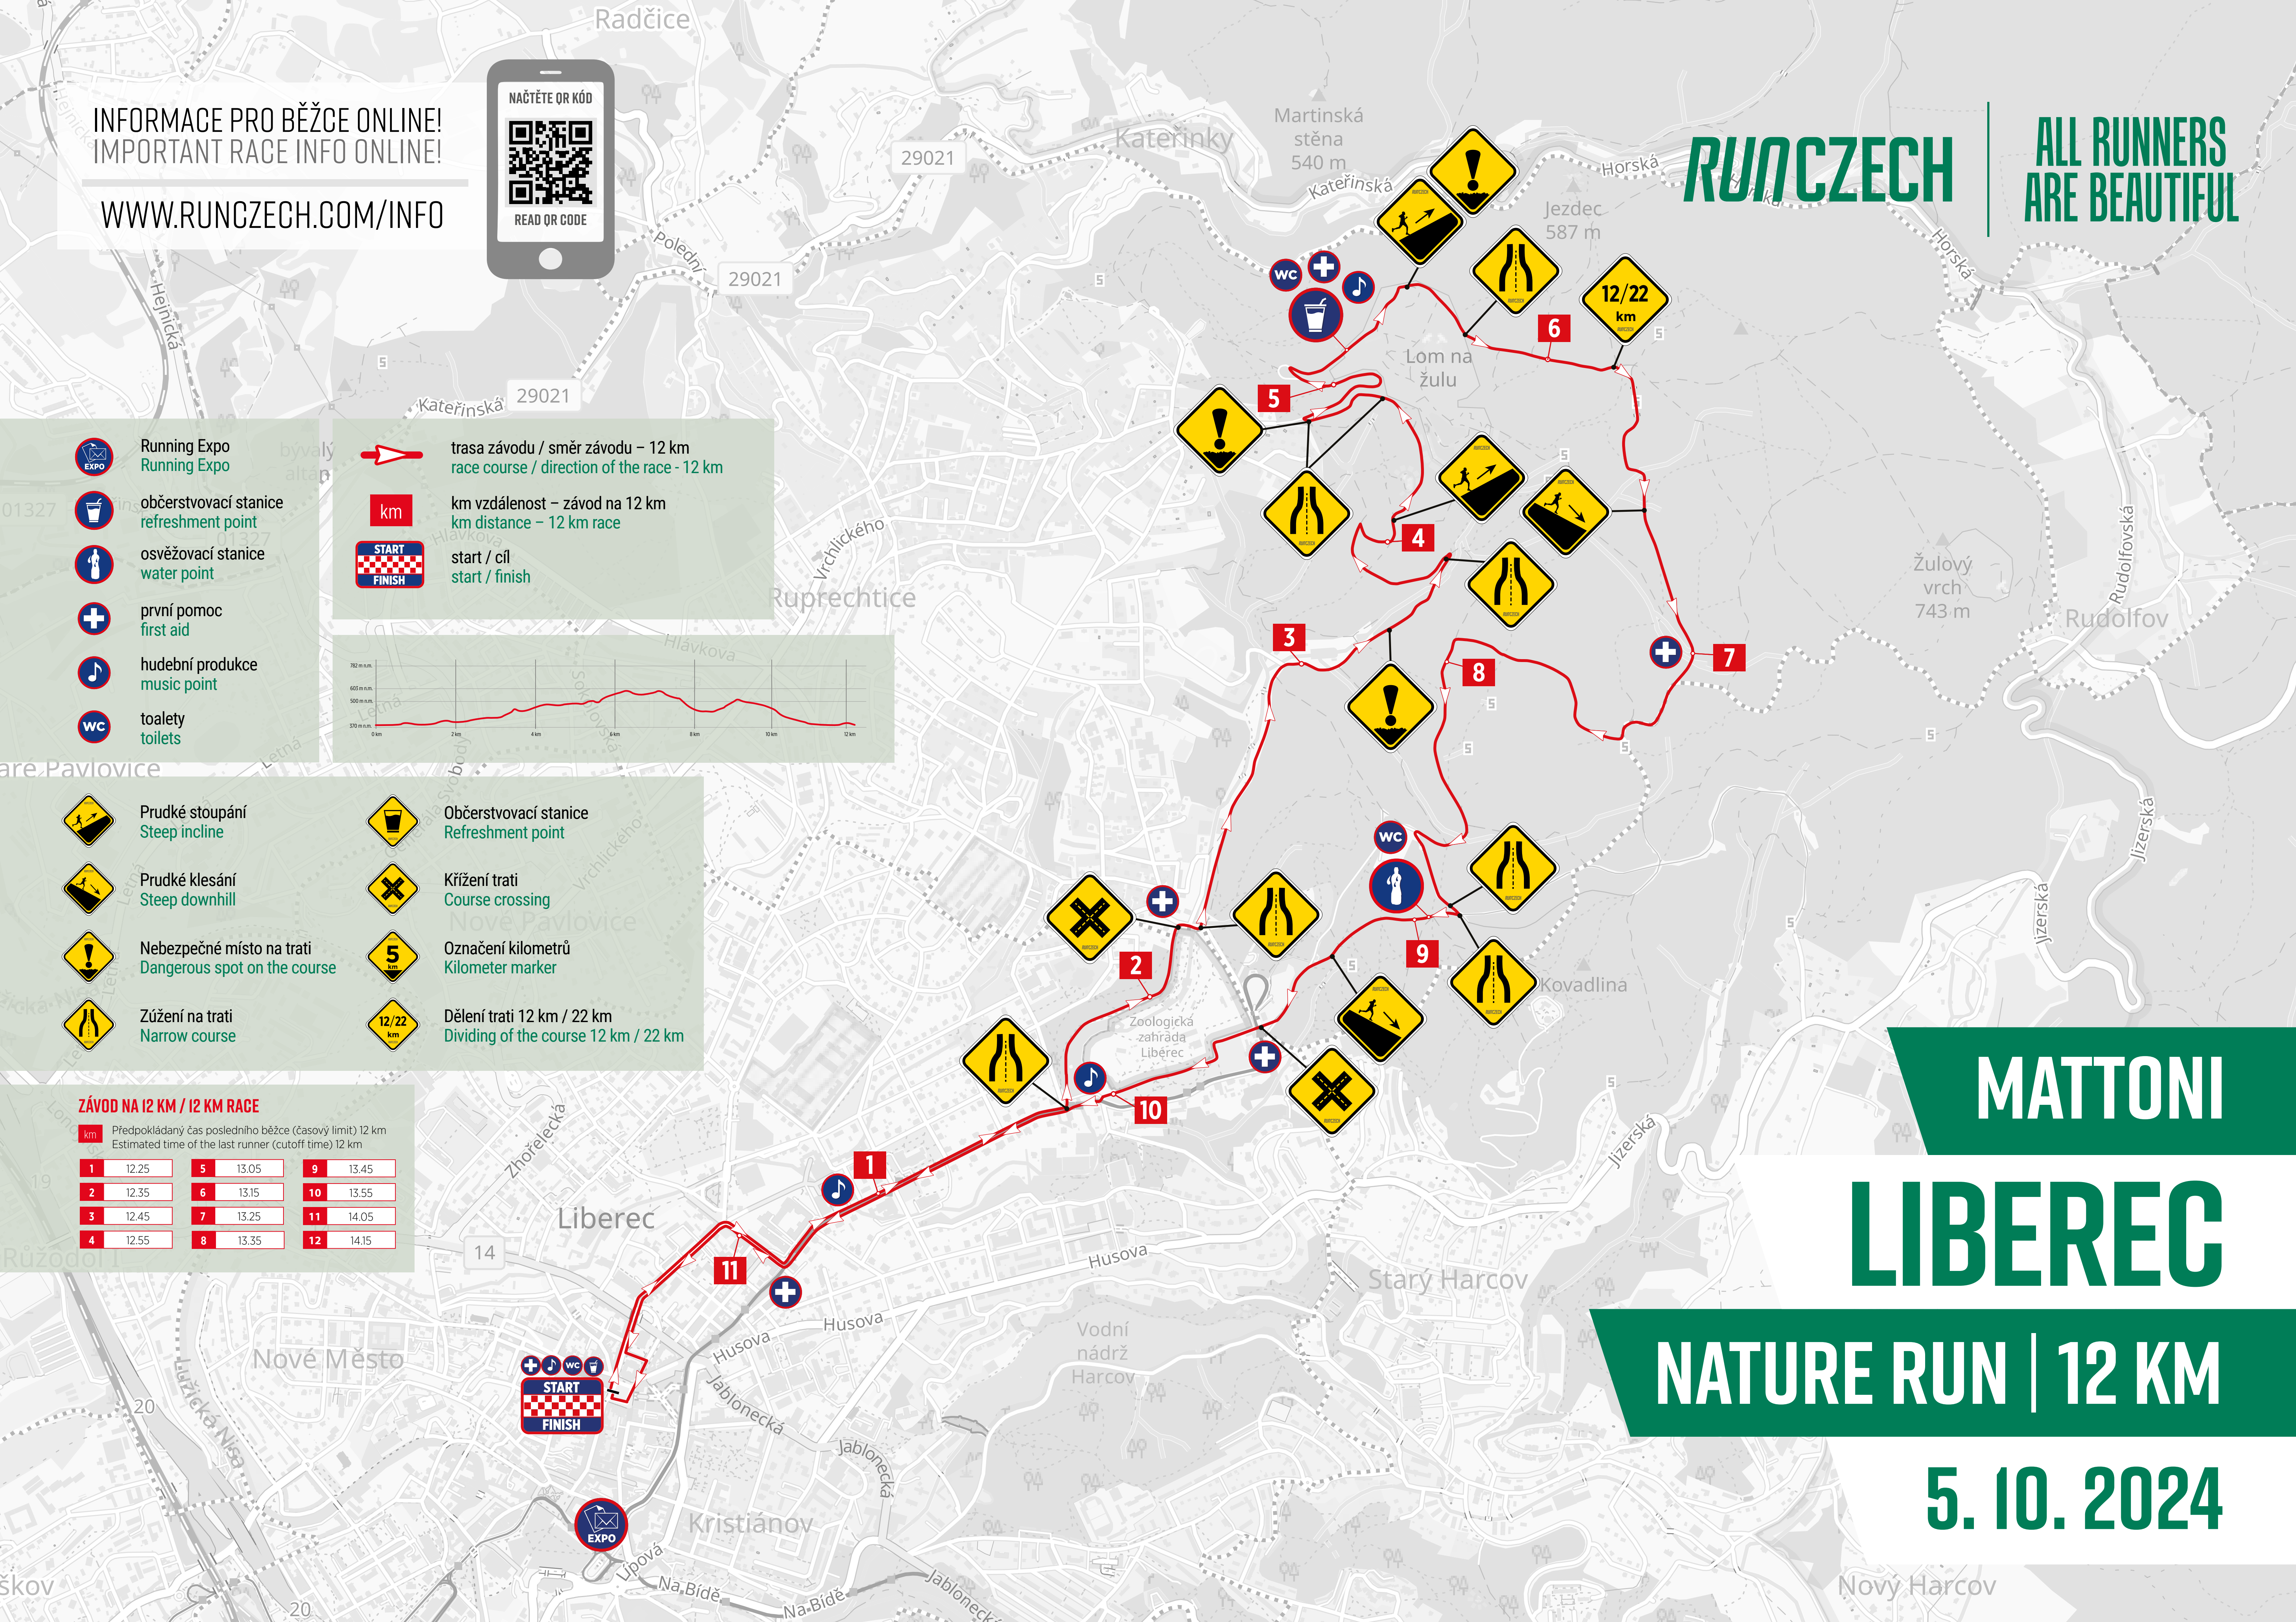

INFORMACE PRO BĚŽCE ONLINE!  
IMPORTANT RACE INFO ONLINE!

WWW.RUNCZECH.COM/INFO

**RUNCZECH**

ALL RUNNERS  
ARE BEAUTIFUL

- Running Expo  
Running Expo
- občerstvovací stanice  
refreshment point
- osvěžovací stanice  
water point
- první pomoc  
first aid
- hudební produkce  
music point
- toalety  
toilets

- trasa závodu / směr závodu – 12 km  
race course / direction of the race - 12 km
- km vzdálenost – závod na 12 km  
km distance - 12 km race
- start / cíl  
start / finish

- Prudké stoupání  
Steep incline
- Prudké klesání  
Steep downhill
- Nebezpečné místo na trati  
Dangerous spot on the course
- Zúžení na trati  
Narrow course
- Občerstvovací stanice  
Refreshment point
- Křížení trati  
Course crossing
- Označení kilometrů  
Kilometer marker
- Dělení trati 12 km / 22 km  
Dividing of the course 12 km / 22 km

**ZÁVOD NA 12 KM / 12 KM RACE**

km Předpokládaný čas posledního běžce (časový limit) 12 km  
Estimated time of the last runner (cutoff time) 12 km

1	12.25	5	13.05	9	13.45
2	12.35	6	13.15	10	13.55
3	12.45	7	13.25	11	14.05
4	12.55	8	13.35	12	14.15

**MATTONI**

**LIBEREC**

**NATURE RUN | 12 KM**

**5. 10. 2024**