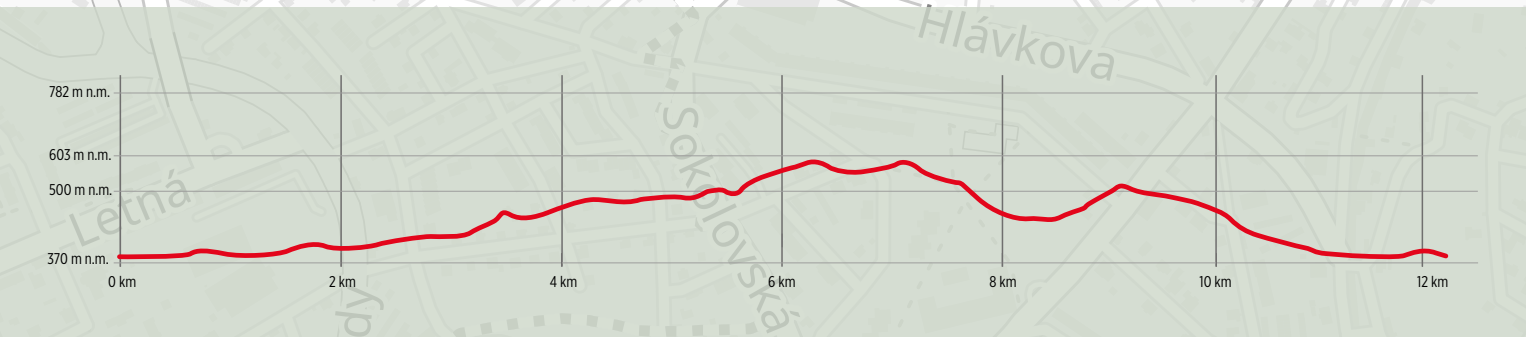

- trasa závodu / směr závodu – 12 km  
race course / direction of the race - 12 km
- km vzdálenost – závod na 12 km  
km distance - 12 km race
- start / cíl  
start / finish

- Prudké stoupání  
Steep incline
- Prudké klesání  
Steep downhill
- Nebezpečné místo na trati  
Dangerous spot on the course
- Zúžení na trati  
Narrow course
- Občerstvovací stanice  
Refreshment point
- Křížení trati  
Course crossing
- Označení kilometrů  
Kilometer marker
- Dělení trati 12 km / 22 km  
Dividing of the course 12 km / 22 km

**ZÁVOD NA 12 KM / 12 KM RACE**

km Předpokládaný čas posledního běžce (časový limit) 12 km  
Estimated time of the last runner (cutoff time) 12 km

1	12.25	5	13.05	9	13.45
2	12.35	6	13.15	10	13.55
3	12.45	7	13.25	11	14.05
4	12.55	8	13.35	12	14.15

**MATTONI**

**LIBEREC**

**NATURE RUN | 12 KM**

**5. 10. 2024**