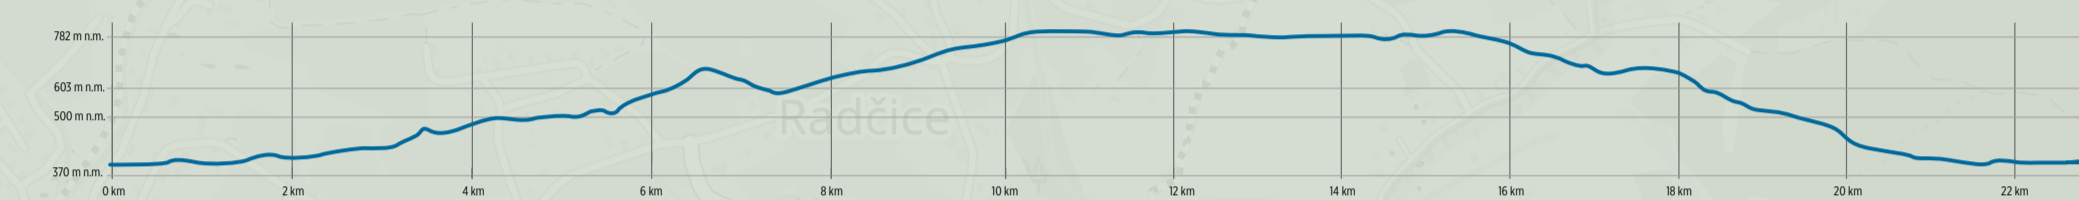

 trasa závodu / směr závodu – 22 km
race course / direction of the race – 22 km

 km vzdálenost – závod na 22 km
km distance – 22 km race

 start / cíl
start / finish

INFORMACE PRO BĚŽCE ONLINE!
IMPORTANT RACE INFO ONLINE!

WWW.RUNCZECH.COM/INFO

NAČTĚTE QR KÓD

READ QR CODE

 Prudké stoupání
Steep incline

 Prudké klesání
Steep downhill

 Nebezpečné místo na trati
Dangerous spot on the course

 Zúžení na trati
Narrow course

 Občerstvovací stanice
Refreshment point

 Křížení trati
Course crossing

 Označení kilometrů
Kilometer marker

 Dělení trati 12 km / 22 km
Dividing of the course 12 km / 22 km

ZÁVOD NA 22 KM / 22 KM RACE

km Předpokládaný čas posledního běžce (časový limit) 22 km
Estimated time of the last runner (cutoff time) 22 km

NATURE RUN | 22 KM

5. 10. 2024