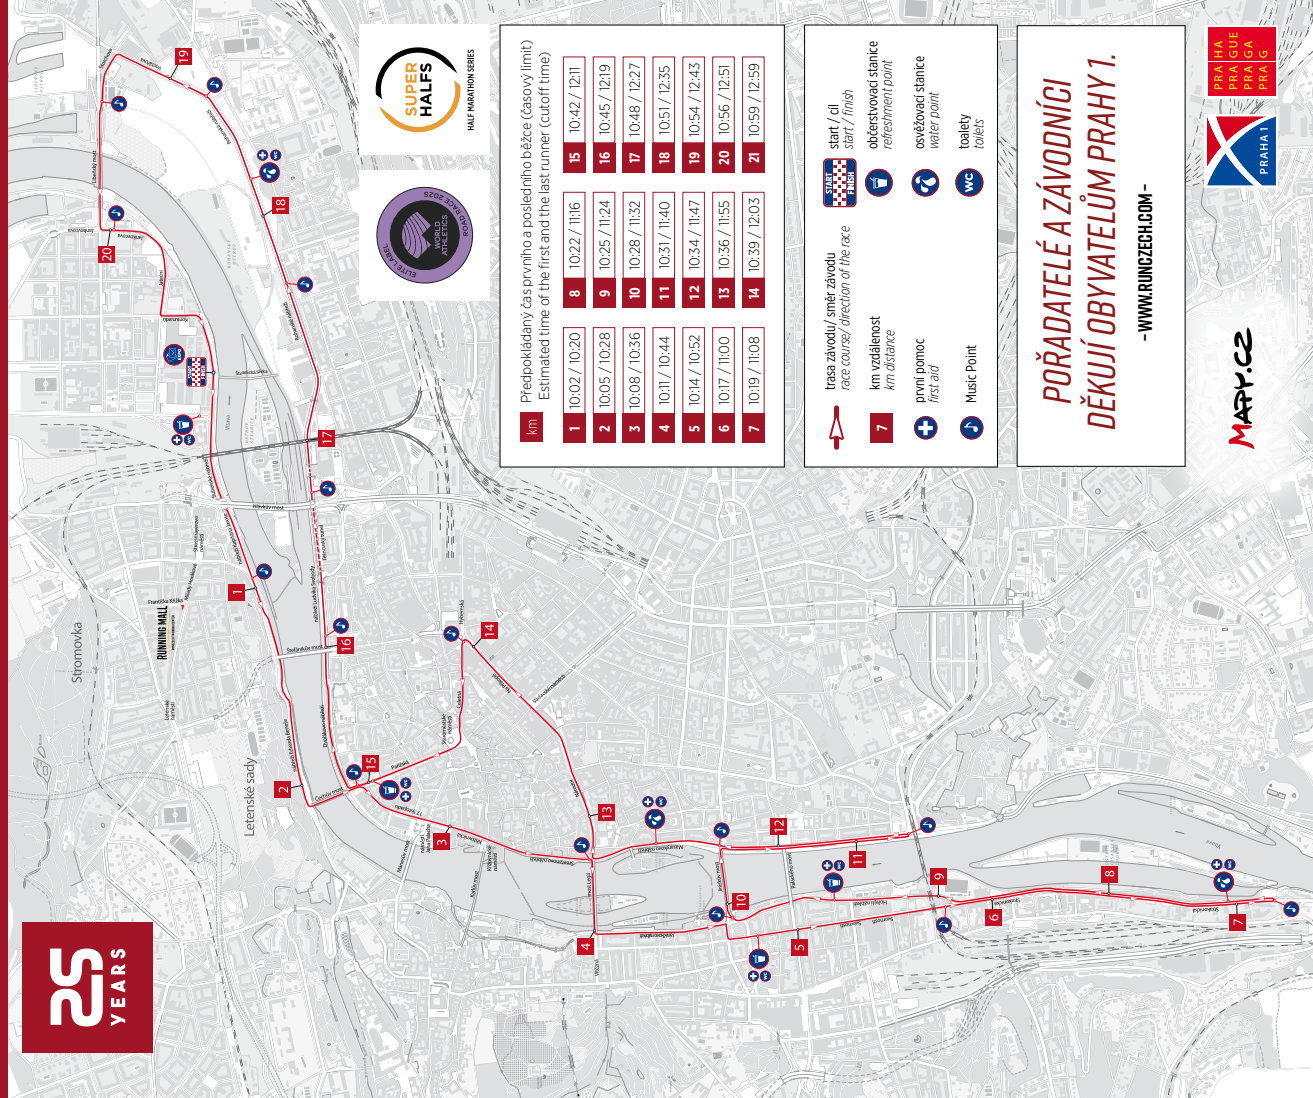

25
YEARS

Předpokládaný čas prvního a posledního běžce (časový limit)
Estimated time of the first and the last runner (cutoff time)

Km	1	2	3	4	5	6	7	8	9	10	11	12	13	14	15	16	17	18	19	20	21
	10:02 / 10:20	10:05 / 10:28	10:08 / 10:36	10:11 / 10:44	10:14 / 10:52	10:17 / 11:00	10:19 / 11:08	10:22 / 11:16	10:25 / 11:24	10:28 / 11:32	10:31 / 11:40	10:34 / 11:47	10:36 / 11:55	10:39 / 12:03	10:42 / 12:11	10:45 / 12:19	10:48 / 12:27	10:51 / 12:35	10:54 / 12:43	10:56 / 12:51	10:59 / 12:59

km vzdálenost
km distance

první pomoc
first aid

Music Point

start / cíl
start / finish

občerstvovací stanice
refreshment point

osvěžovací stanice
water point

WC
toilets

POŘADATELÉ A ZÁVODNÍCI
DĚKUJÍ OBYVATELŮM PRAHY 1.

- WWW.RUNCZECH.COM -

MARÝ.CZ