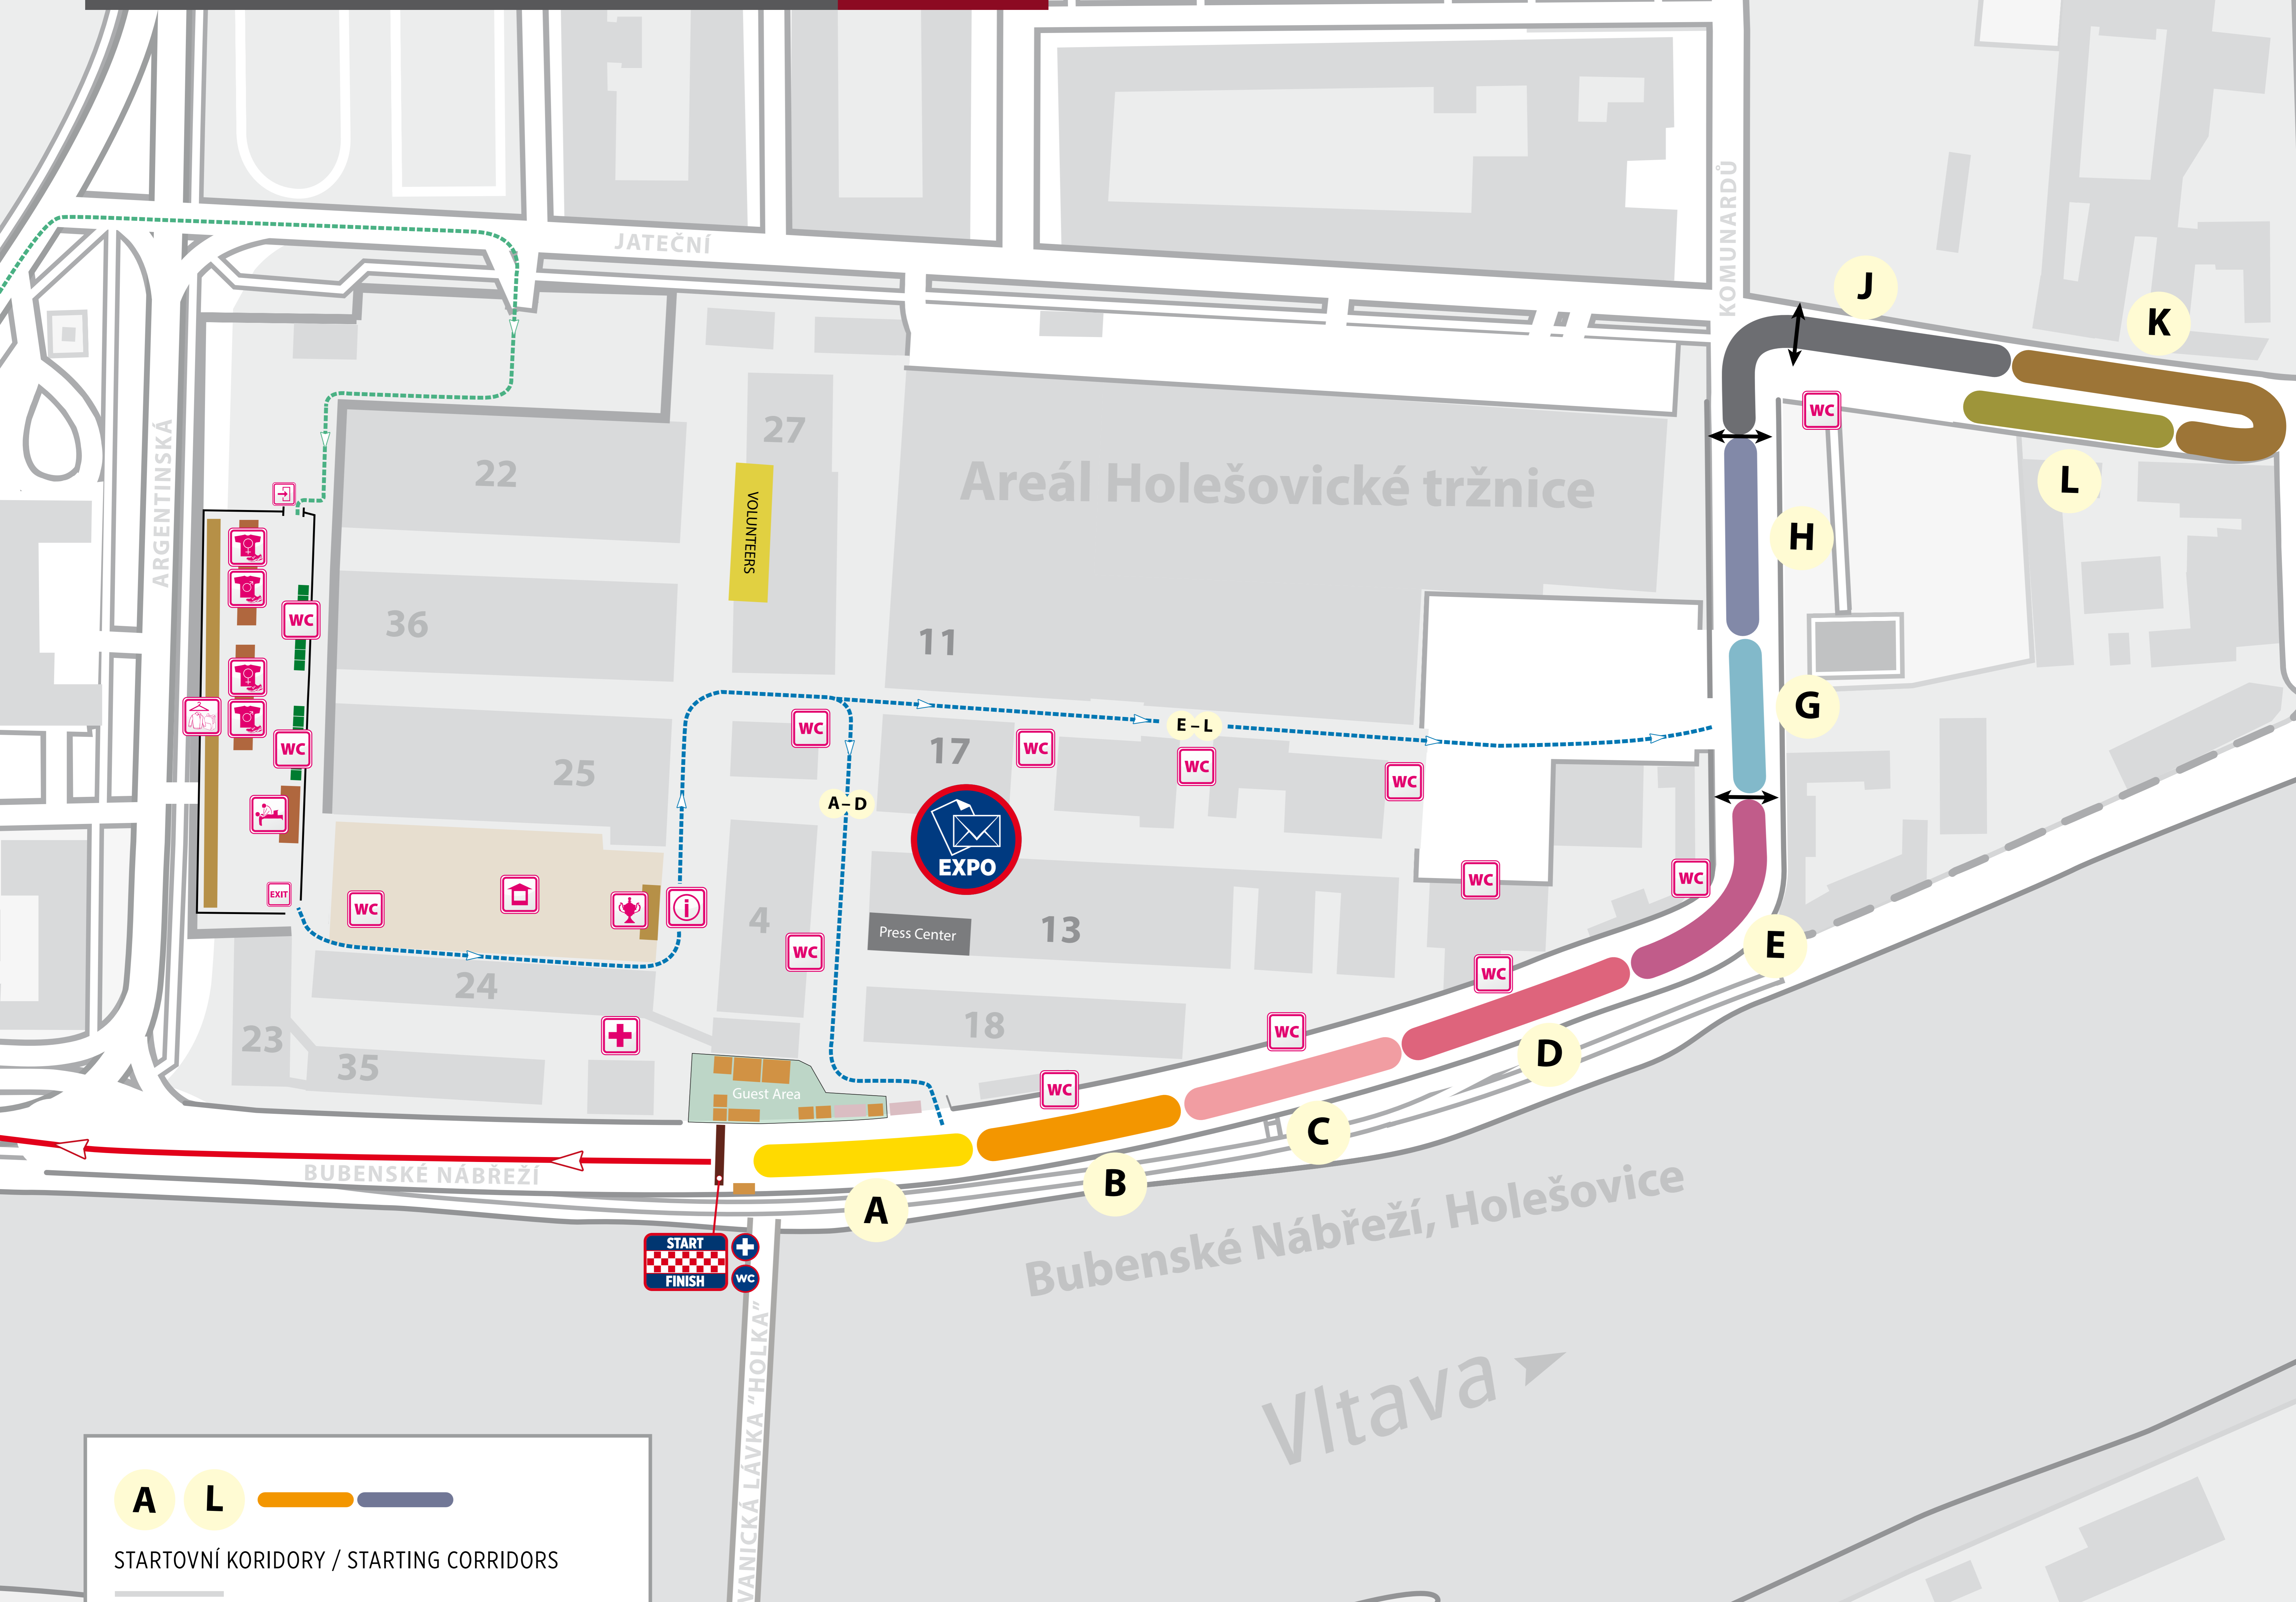

5. 4. 2025 - START 10:00 - BUBENSKÉ NÁBŘEŽÍ, HOLEŠOVICE

## MAPA TECHNICKÉHO ZÁZEMÍ TECHNICAL AREA MAP

START

**A L**

STARTOVNÍ KORIDORY / STARTING CORRIDORS

CESTA Z TECH. ZÁZEMÍ / WAY FROM TECH. AREA  
CESTA KE KORIDORŮM / WAY TO THE CORRIDORS

CESTA DO TECHNICKÉHO ZÁZEMÍ / WAY TO TECH. AREA

PRÍČNÝ PŘECHOD / PEDESTRIAN CROSSING

TRASA ZÁVODU / RACE COURSE

- |   |   |  |                                    |                          |
|---|---|--|------------------------------------|--------------------------|
| Start   | Cíl<br>Finish   | Úschovna zavazadel<br>Bag deposit      | Voda<br>Water                      | První pomoc<br>First aid |
| Vchod - technického zázemí<br>Entrance - technical area | Východ z technického zázemí<br>Exit from the technical area | Medaile<br>Medals                      | Vyhlášení vítězů<br>Award ceremony | Info stánek<br>Infopoint |
| Šatna<br>Changing rooms                                 | Občerstvovací stanice<br>Refreshment point                  | Vyrývání na medaile<br>Medal engraving | Toalety<br>WC                      | Masáže<br>Massages       |

## MAPA TECHNICKÉHO ZÁZEMÍ TECHNICAL AREA MAP

CÍL  
FINISH

DETAIL